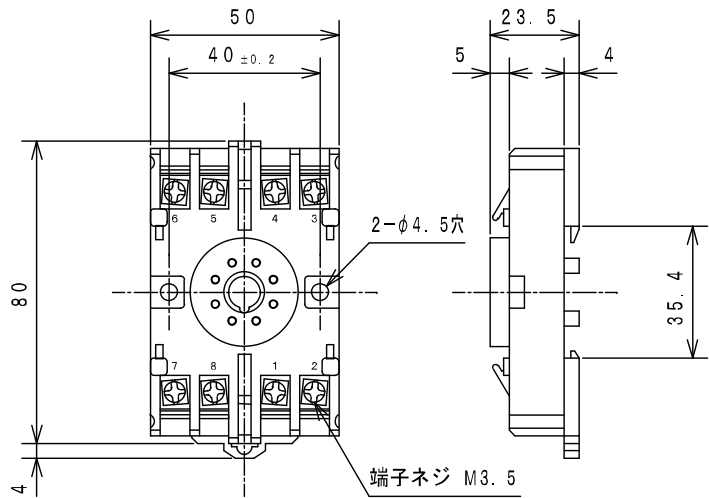

RYMP本体

ソケット

ソケットに本体を取付けた状態

RYMP-□  
シンクロアナログ 変換器  
結線図

MS-13330