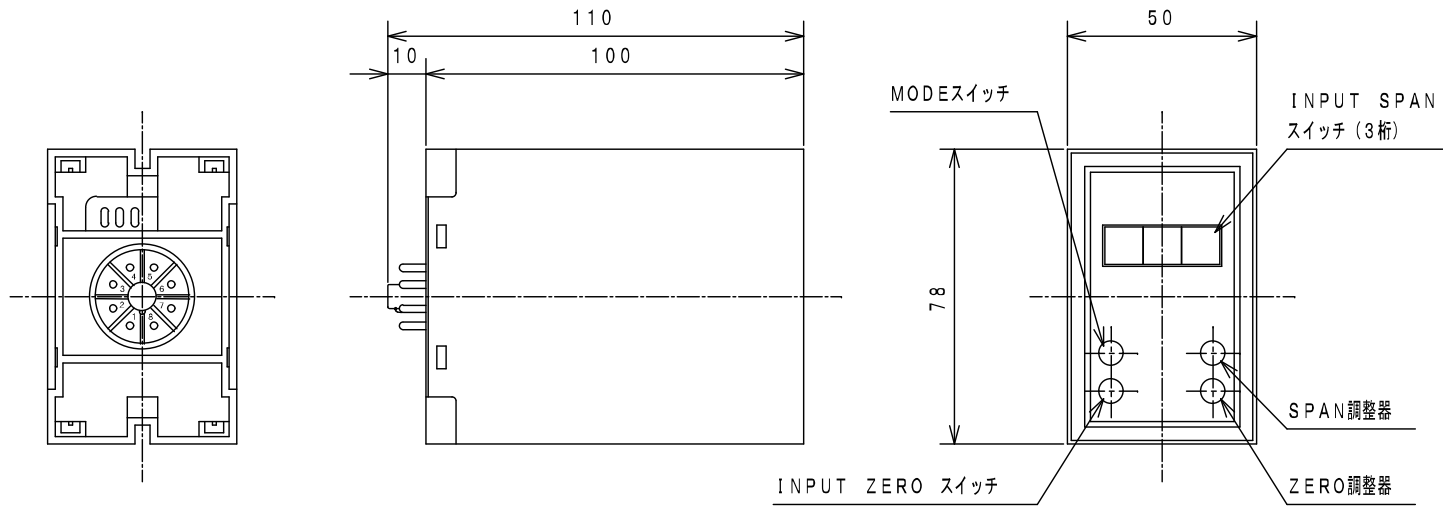

RYMP本体

ソケット

ソケットに本体を取付けた状態

RYMP-□  
シンクロアナログ 変換器  
結線図

MS-13330