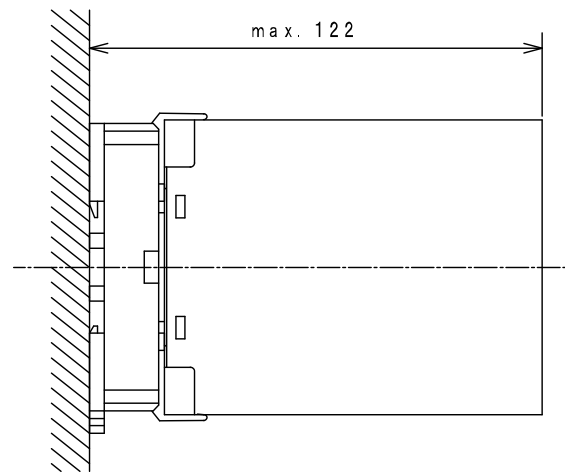

RYMP本体

ソケット

ソケットに本体を取付けた状態

RYMP-□  
シンクロアナログ 変換器  
結線図

MS-13330